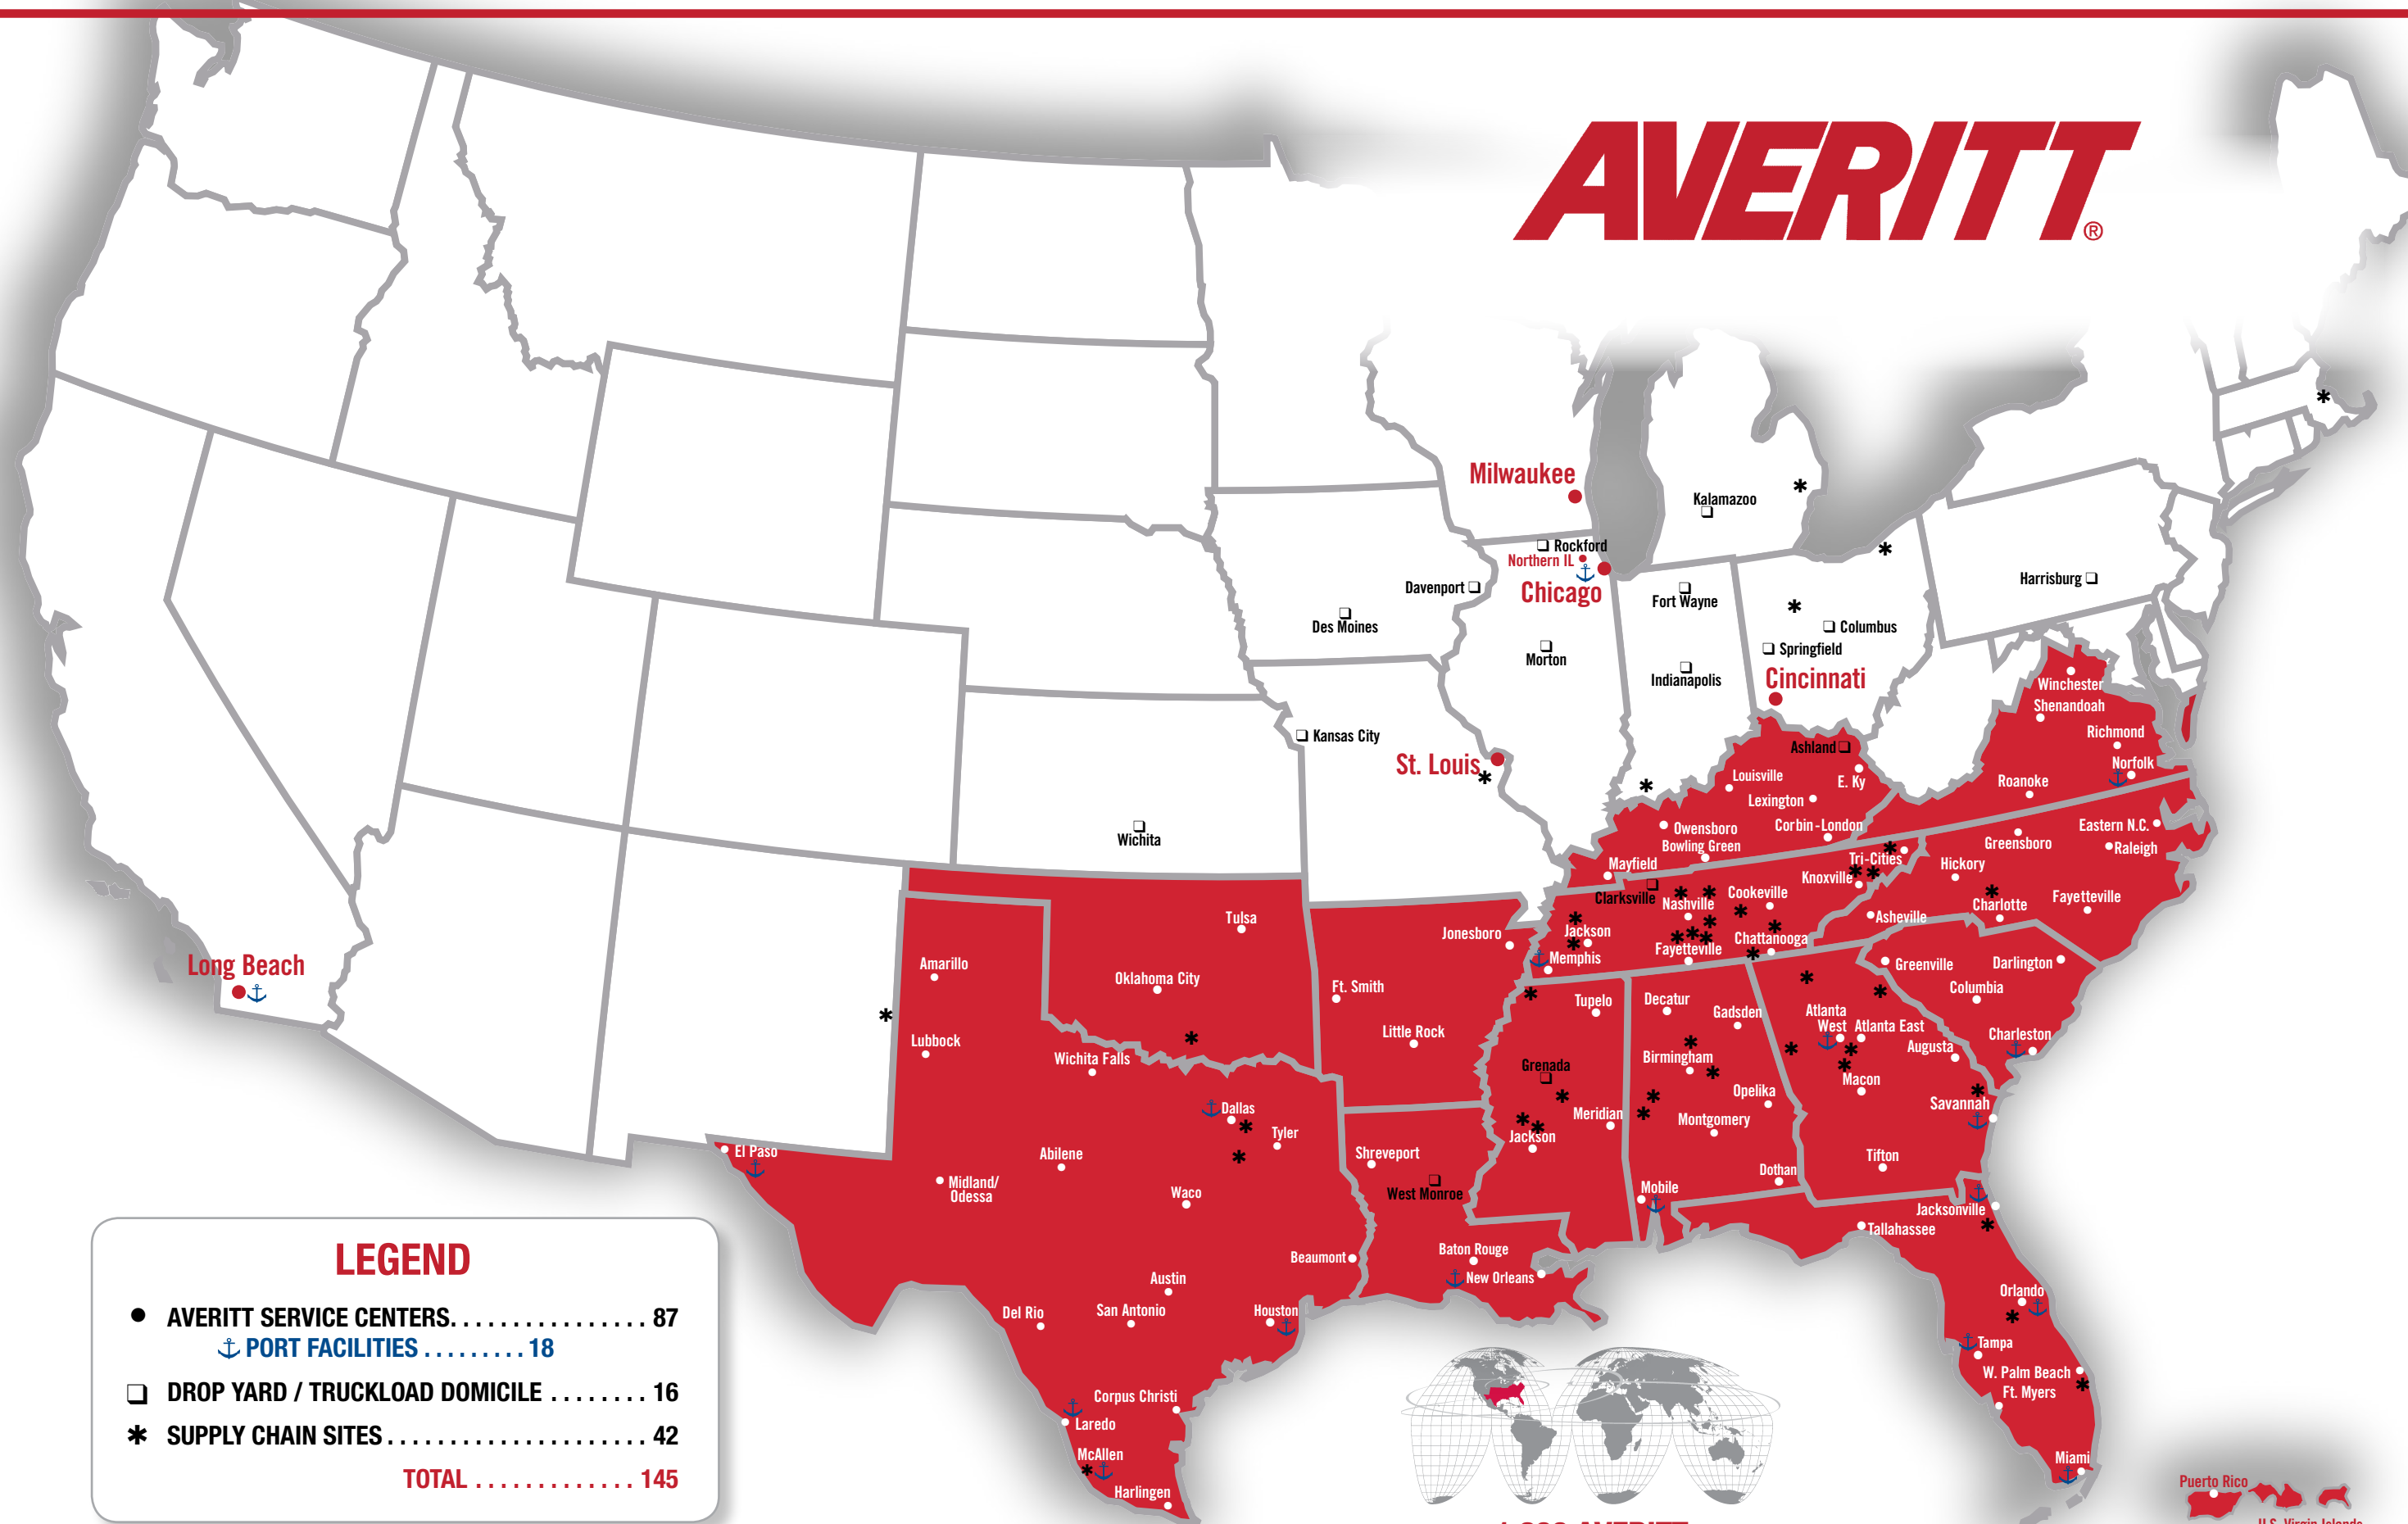

# AVERITT®

LEGEND	
●	AVERITT SERVICE CENTERS..... 87
⚓	PORT FACILITIES..... 18
□	DROP YARD / TRUCKLOAD DOMICILE..... 16
*	SUPPLY CHAIN SITES..... 42
<b>TOTAL..... 145</b>	

1.800.AVERITT  
[WWW.AVERITTEXPRESS.COM](http://WWW.AVERITTEXPRESS.COM)